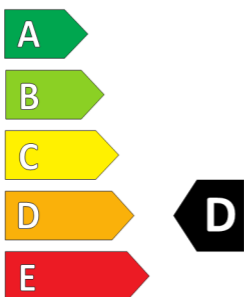

GOODYEAR

ENERG

GOODYEAR

549594

265/75R16 116H

C1

2020/740

549594